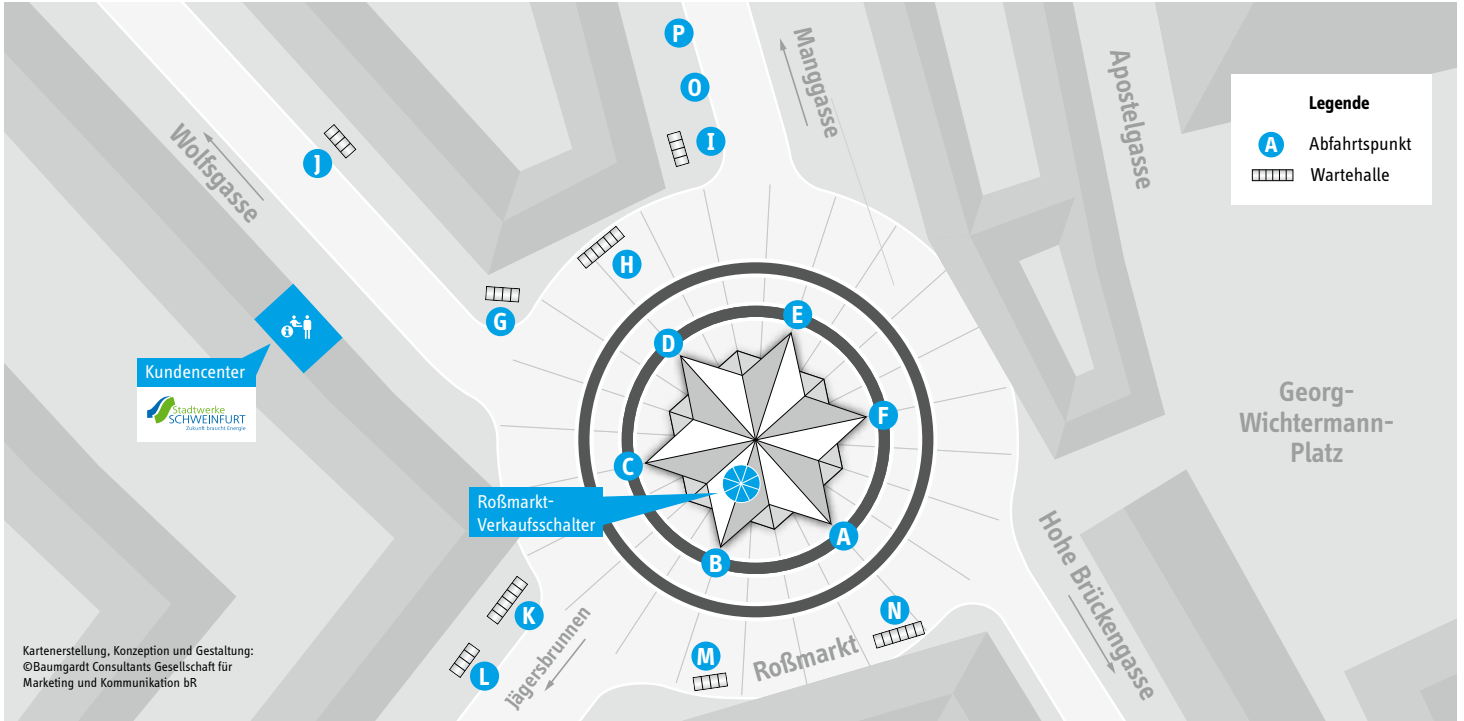

Linie 160	Haardt – Roßmarkt – Stadion – Niederwerrn – Oberwerrn	52 – 54
Linie 166	Haardt – Roßmarkt – Schulzentrum (An Schultagen)	55
Linie 169	Kronungen – Kützberg – Oberwerrn – Niederwerrn – Schulzentrum – Roßmarkt (An Schultagen)	56
Linie 169	Neutorstraße – Schulzentrum – Niederwerrn – Oberwerrn – Kronungen – Kützberg (An Schultagen)	57
Linie 170	Hambach – Dittelbrunn – Eselshöhe – Roßmarkt – Ernst-Sachs-Straße – Bergrheinfeld – Grafenrheinfeld	58 – 60
Linie 170	Grafenrheinfeld – Bergrheinfeld – Ernst-Sachs-Straße – Roßmarkt – Dittelbrunn – Hambach	61 – 63
Linie 179	Bergrheinfeld, Friedhofstraße – Ignaz-Schön-Straße – Schulzentrum (An Schultagen)	64
Linie 179	Roßmarkt – Bergrheinfeld, Friedhofstraße (An Schultagen)	65
Linie 180	Dittelbrunn – Handwerkskammer – Roßmarkt – Schonungen	66 – 69
Linie 180	Schonungen – Roßmarkt – Handwerkskammer – Dittelbrunn	70 – 73
Linie 190	Roßmarkt – Ignaz-Schön-Straße – Schulzentrum (An Schultagen)	74
Linie 190	Schulzentrum – Ignaz-Schön-Straße – Roßmarkt (An Schultagen)	75
Service		76 – 79
Kundenservice	Ticketkauf mit SWeasy	76 – 77
Kundencenter	Bodelschwinghstraße & am Roßmarkt	78 – 79

Liniennetz Schweinfurt

Haltestellenplan

Abfahrtspunkte Roßmarkt

Ausfahrt Jägersbrunnen

- 100** **H** Geldersheimer Straße
- 110** **O** Am Campingplatz
- 120** **P** Konrad-Rimrod-Straße
- 140** **K** Kalifornienstraße
- 160** **L** Oberwerrn, Bergstraße
Kützberg, Am Marienberg
- 166** **L** Schulzentrum
- 170** **A** Grafenheinfeld, Alte Mainstr.
- 179** **A** Bergheinfeld, Friedhofstr.
- 190** **K** THWS
- 190** **L** Schulzentrum