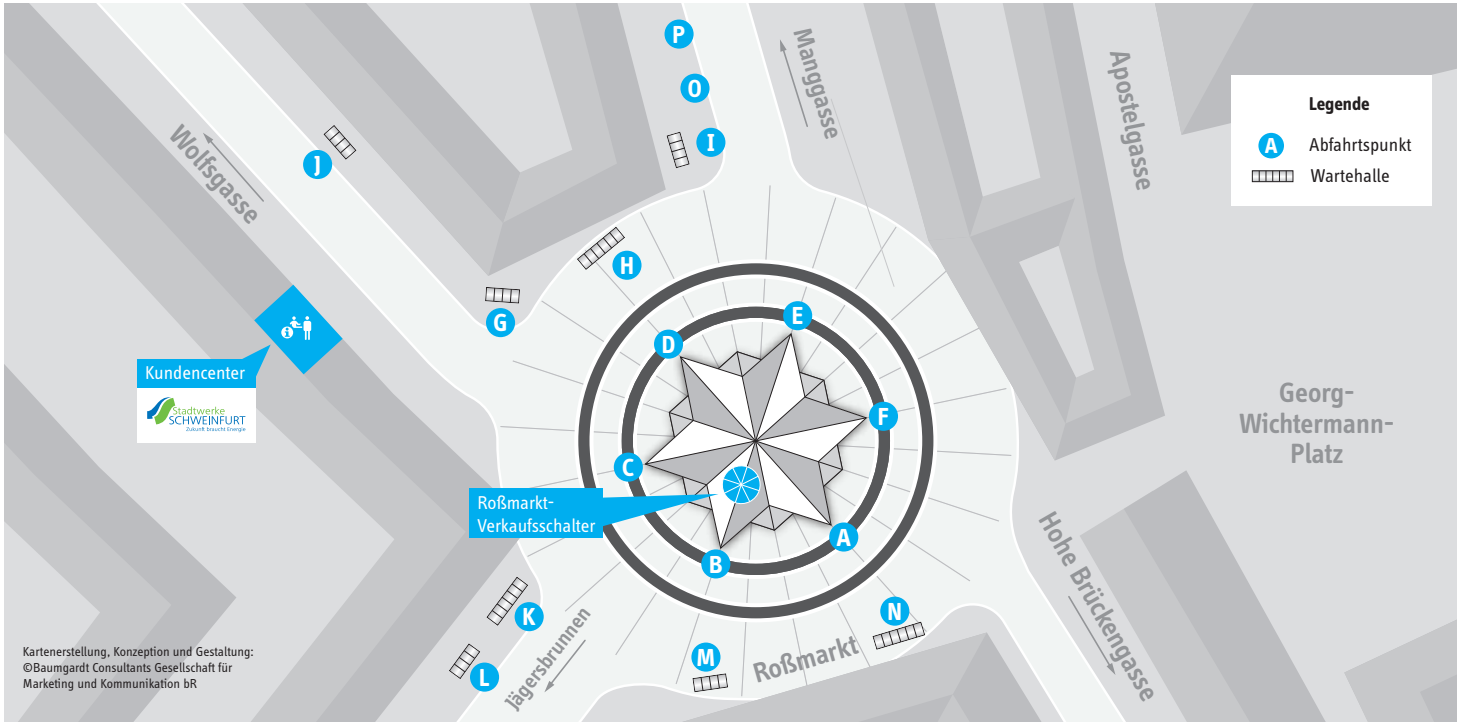

Haltestellenplan

Abfahrtspunkte Roßmarkt