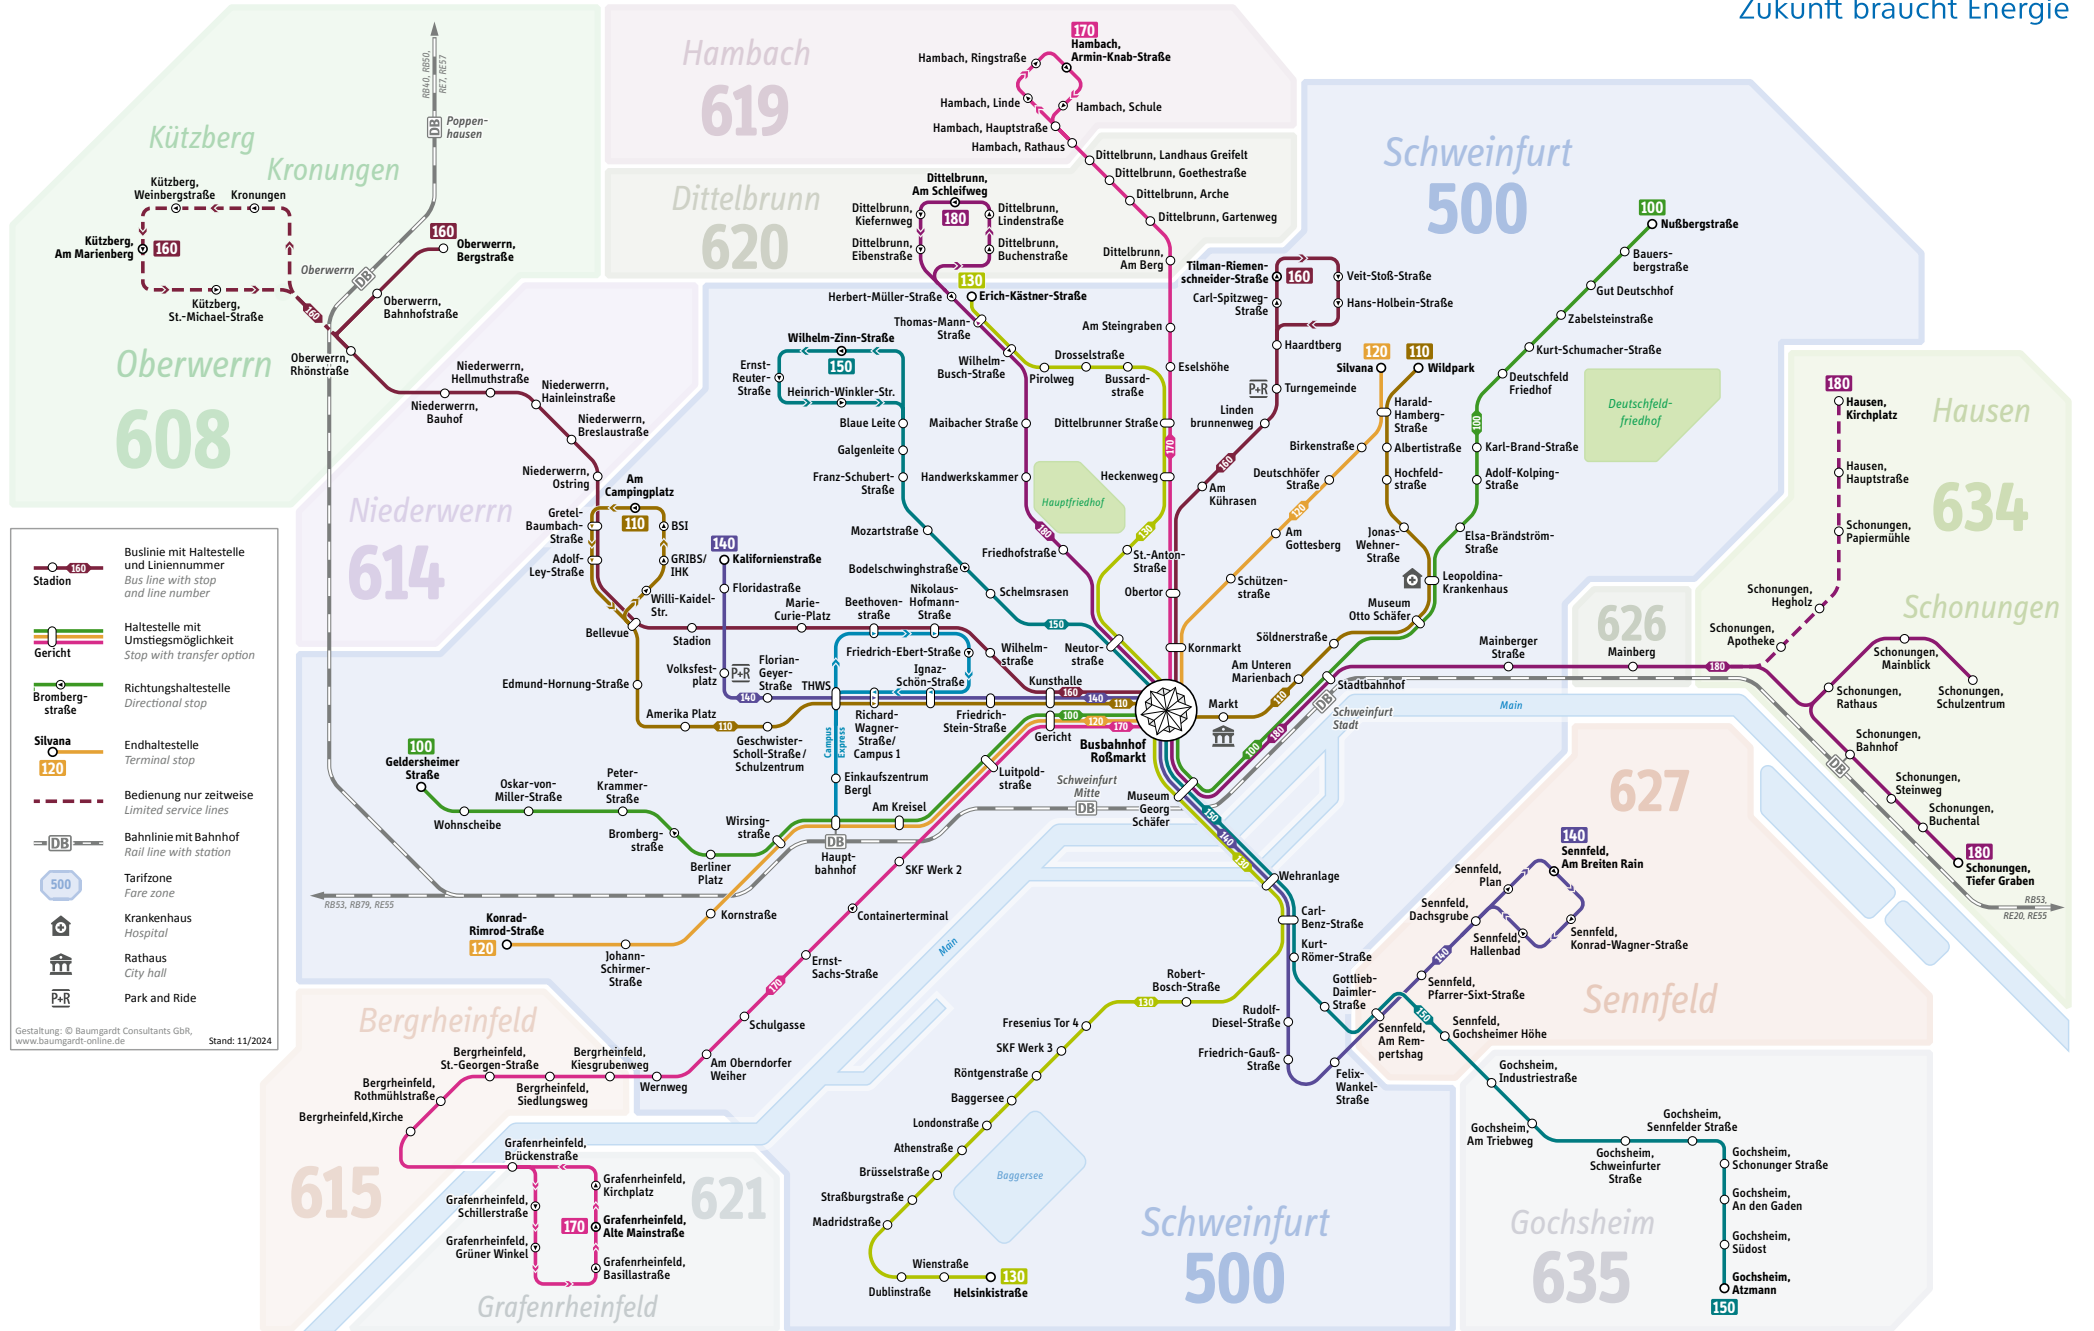

Liniennetz Schweinfurt