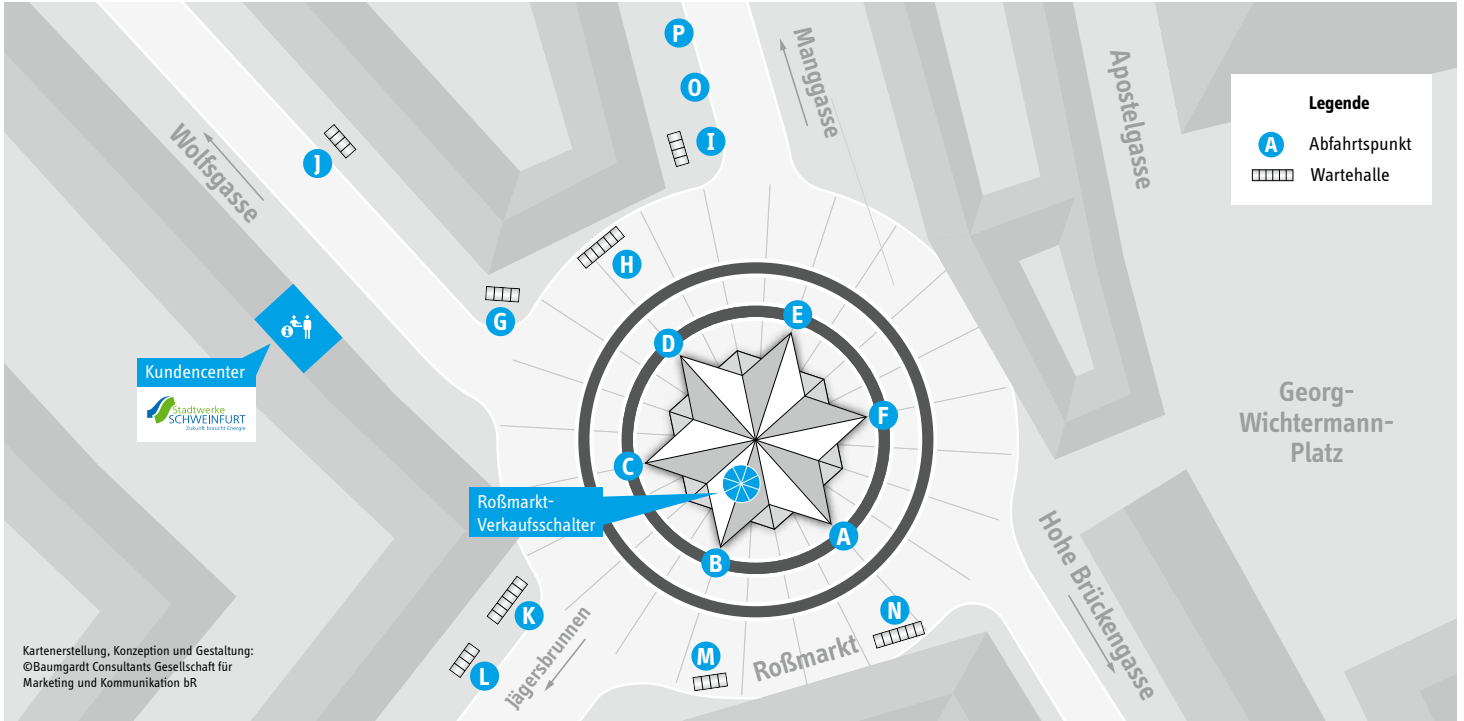

Linie 160	Haardt – Roßmarkt – Stadion – Niederwerrn – Oberwerrn	52 – 54
Linie 166	Haardt – Roßmarkt – Schulzentrum (An Schultagen)	55
Linie 169	Kronungen – Kützigberg – Oberwerrn – Niederwerrn – Schulzentrum – Roßmarkt (An Schultagen)	56
Linie 169	Neutorstraße – Schulzentrum – Niederwerrn – Oberwerrn – Kronungen – Kützigberg (An Schultagen)	57
Linie 170	Hambach – Dittelbrunn – Eselshöhe – Roßmarkt – Ernst-Sachs-Straße – Berggrheinfeld – Grafenrheinfeld	58 – 60
Linie 170	Grafenrheinfeld – Berggrheinfeld – Ernst-Sachs-Straße – Roßmarkt – Dittelbrunn – Hambach	61 – 63
Linie 179	Berggrheinfeld, Friedhofstraße – Ignaz-Schön-Straße – Schulzentrum (An Schultagen)	64
Linie 179	Roßmarkt – Berggrheinfeld, Friedhofstraße (An Schultagen)	65
Linie 180	Dittelbrunn – Handwerkskammer – Roßmarkt – Schonungen	66 – 69
Linie 180	Schonungen – Roßmarkt – Handwerkskammer – Dittelbrunn	70 – 73
Linie 190	Roßmarkt – Ignaz-Schön-Straße – Schulzentrum (An Schultagen)	74
Linie 190	Schulzentrum – Ignaz-Schön-Straße – Roßmarkt (An Schultagen)	75
Service		76 – 79
Kundenservice	Ticketkauf mit SWeasy	76 – 77
Kundencenter	Bodelschwinghstraße & am Roßmarkt	78 – 79

Liniennetz Schweinfurt

Haltestellenplan

Abfahrtspunkte Roßmarkt

Ausfahrt Jägersbrunnen

- 100** **H** Geldersheimer Straße
- 110** **O** Am Campingplatz
- 120** **P** Konrad-Rimrod-Straße
- 140** **K** Kalifornienstraße
- 160** **L** Oberwerrn, Bergstraße
Kützberg, Am Marienberg
- 166** **L** Schulzentrum
- 170** **A** Grafenheinfeld, Alte Mainstr.
- 179** **A** Bergheinfeld, Friedhofstr.
- 190** **K** THWS
- 190** **L** Schulzentrum