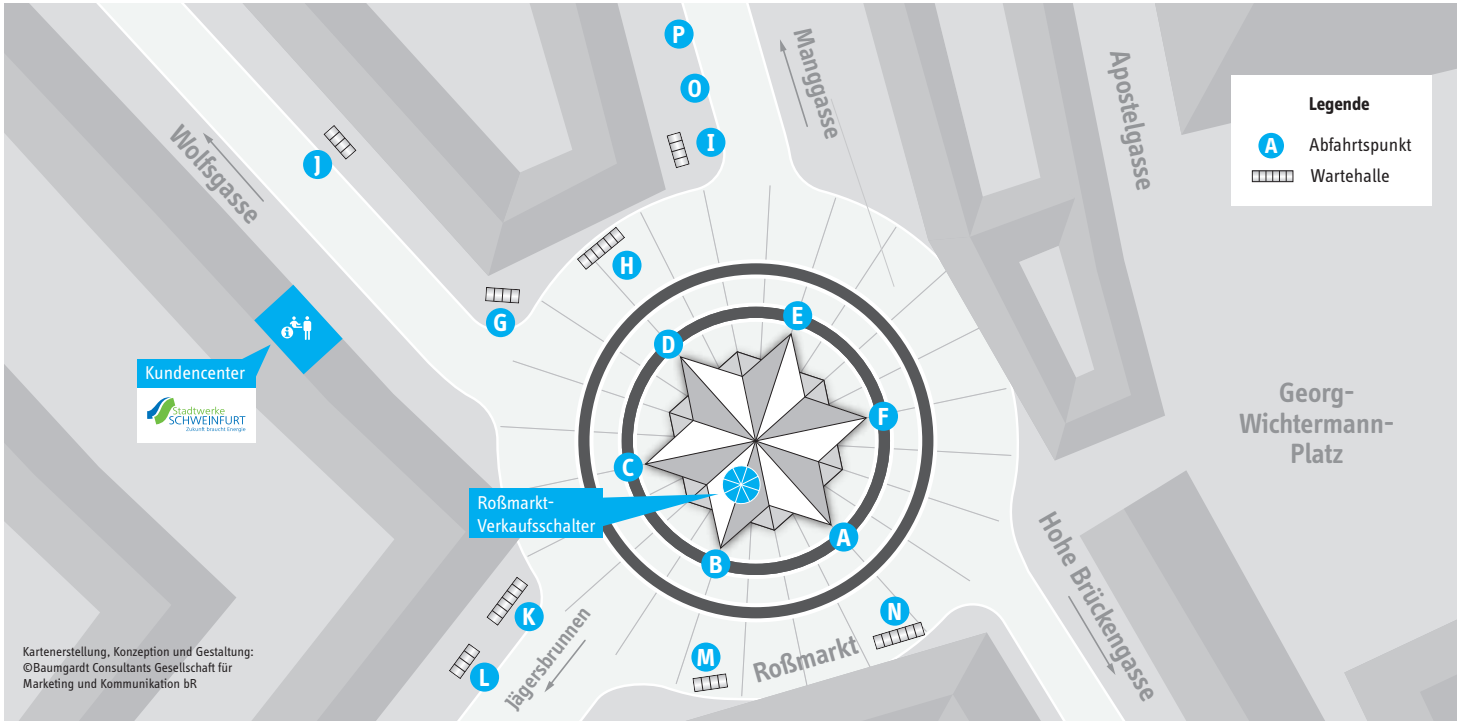

Linie 160	Haardt – Roßmarkt – Stadion – Niederwerrn – Oberwerrn	52 – 54
Linie 166	Haardt – Roßmarkt – Schulzentrum (An Schultagen)	55
Linie 169	Kronungen – Kützigberg – Oberwerrn – Niederwerrn – Schulzentrum – Roßmarkt (An Schultagen)	56
Linie 169	Neutorstraße – Schulzentrum – Niederwerrn – Oberwerrn – Kronungen – Kützigberg (An Schultagen)	57
Linie 170	Hambach – Dittelbrunn – Eselshöhe – Roßmarkt – Ernst-Sachs-Straße – Berggrheinfeld – Grafenrheinfeld	58 – 60
Linie 170	Grafenrheinfeld – Berggrheinfeld – Ernst-Sachs-Straße – Roßmarkt – Dittelbrunn – Hambach	61 – 63
Linie 179	Berggrheinfeld, Friedhofstraße – Ignaz-Schön-Straße – Schulzentrum (An Schultagen)	64
Linie 179	Roßmarkt – Berggrheinfeld, Friedhofstraße (An Schultagen)	65
Linie 180	Dittelbrunn – Handwerkskammer – Roßmarkt – Schonungen	66 – 69
Linie 180	Schonungen – Roßmarkt – Handwerkskammer – Dittelbrunn	70 – 73
Linie 190	Roßmarkt – Ignaz-Schön-Straße – Schulzentrum (An Schultagen)	74
Linie 190	Schulzentrum – Ignaz-Schön-Straße – Roßmarkt (An Schultagen)	75
Service		76 – 79
Kundenservice	Ticketkauf mit SWeasy	76 – 77
Kundencenter	Bodelschwinghstraße & am Roßmarkt	78 – 79

Liniennetz Schweinfurt

Haltestellenplan

Abfahrtspunkte Roßmarkt

Ausfahrt Jägersbrunnen

- 100** **H** Geldersheimer Straße
- 110** **O** Am Campingplatz
- 120** **P** Konrad-Rimrod-Straße
- 140** **K** Kalifornienstraße
- 160** **L** Oberwerrn, Bergstraße
Kützigberg, Am Marienberg
- 166** **L** Schulzentrum
- 170** **A** Grafenheinfeld, Alte Mainstr.
- 179** **A** Bergheinfeld, Friedhofstr.
- 190** **K** THWS
- 190** **L** Schulzentrum