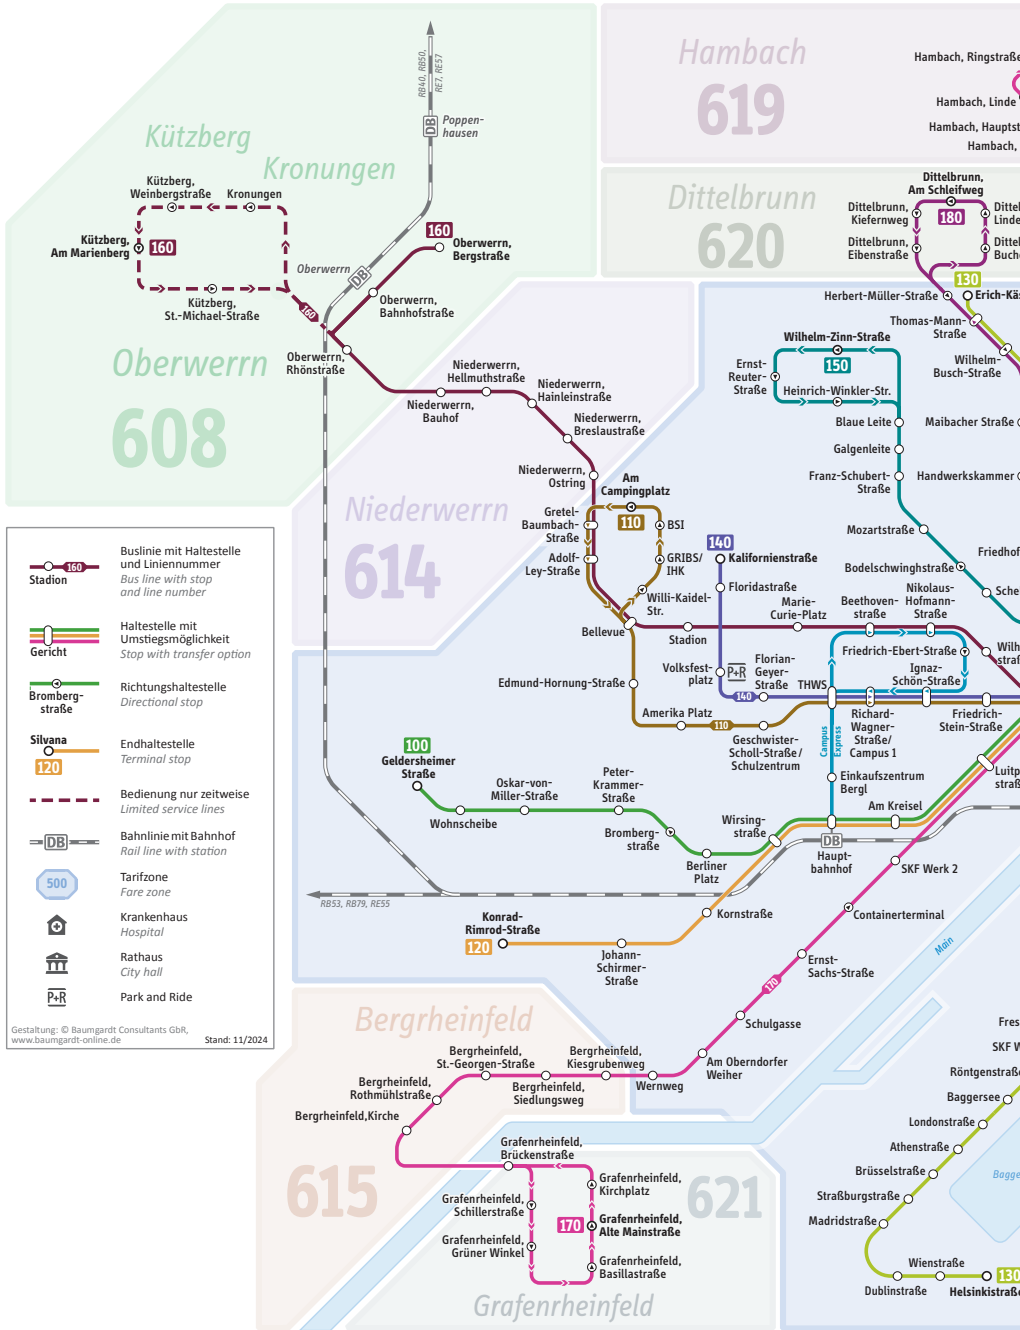

Liniennetz Schweinfurt